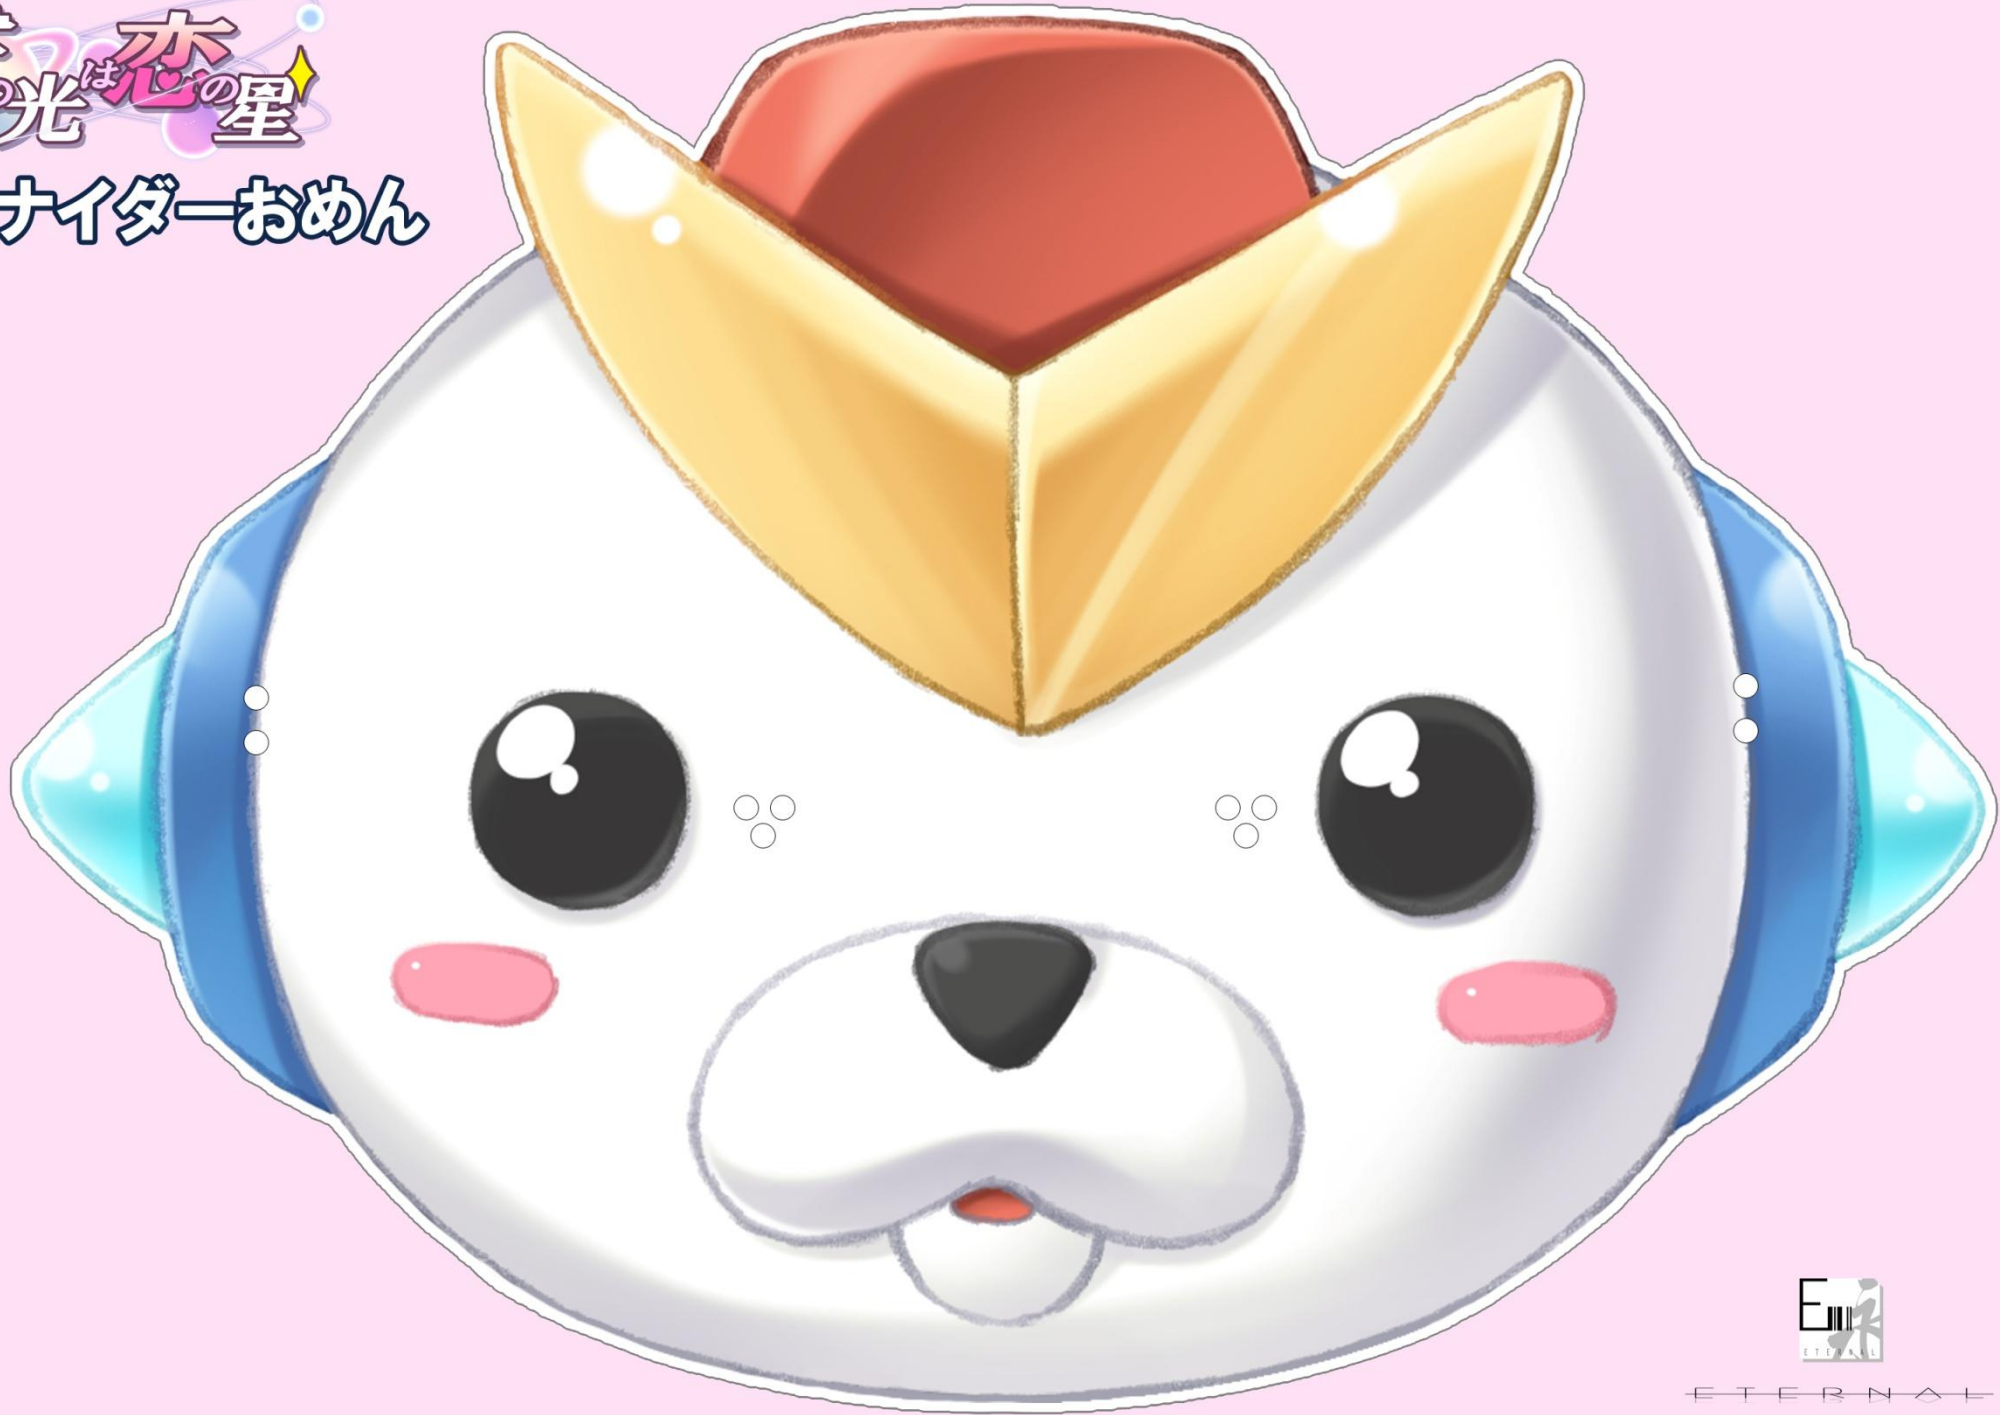

天の光 赤心の星

シュナイダーおめん

ETERNAL

天の光 赤心の星

シュナイダーおめん

ETERNAL